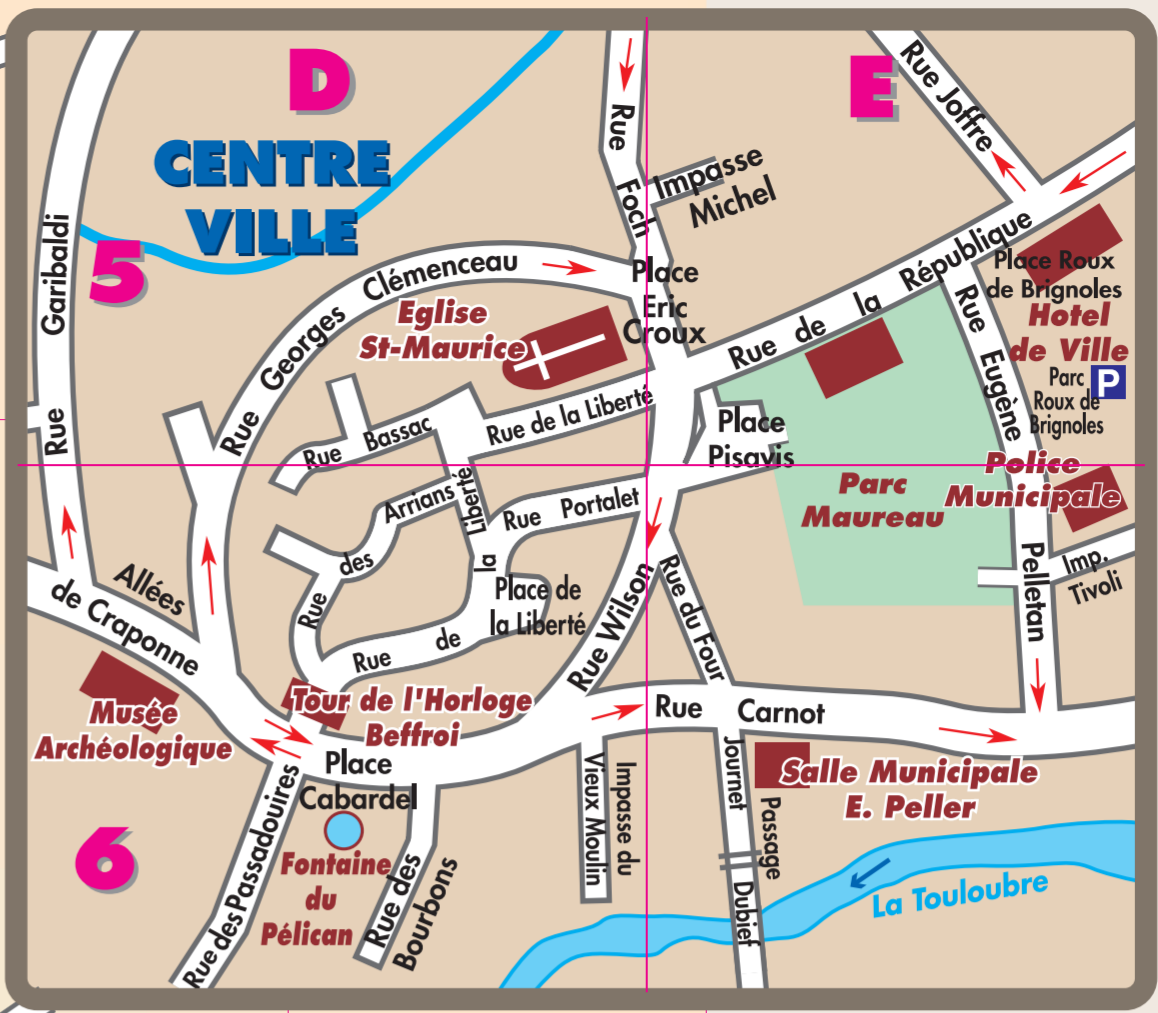

QUARTIERS - LOTISSEMENTS

LIeux PUBLICS

LISTES DES RUES